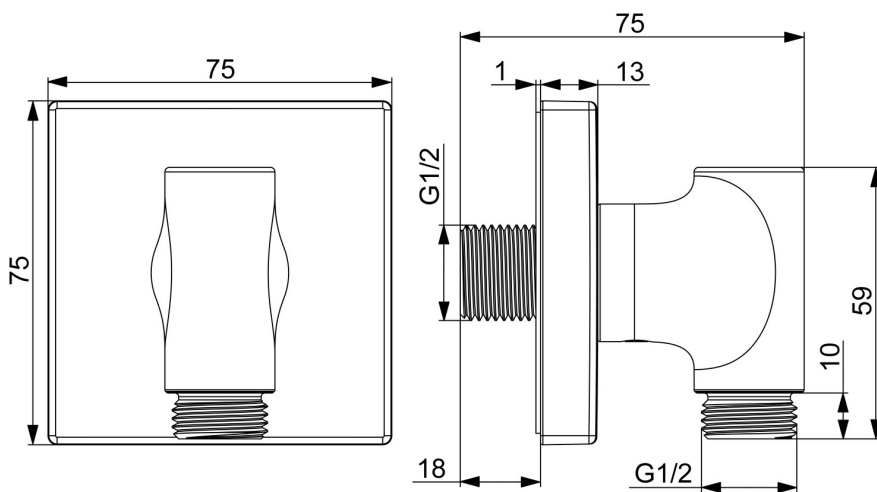

EAN: 6414150105425
static.oras.com/290023

- Riešenia pre sprchy
- Príslušenstvo
- Nástenná montáž
- Chróm
- Priame pripojenie

Technical data

Technical properties

Hot water supply	max. +80°C
Working pressure	50 - 1000 kPa
Connection size	G1/2
Backflow prevention (EN1717)	EB
Material	Mosadz/Plast